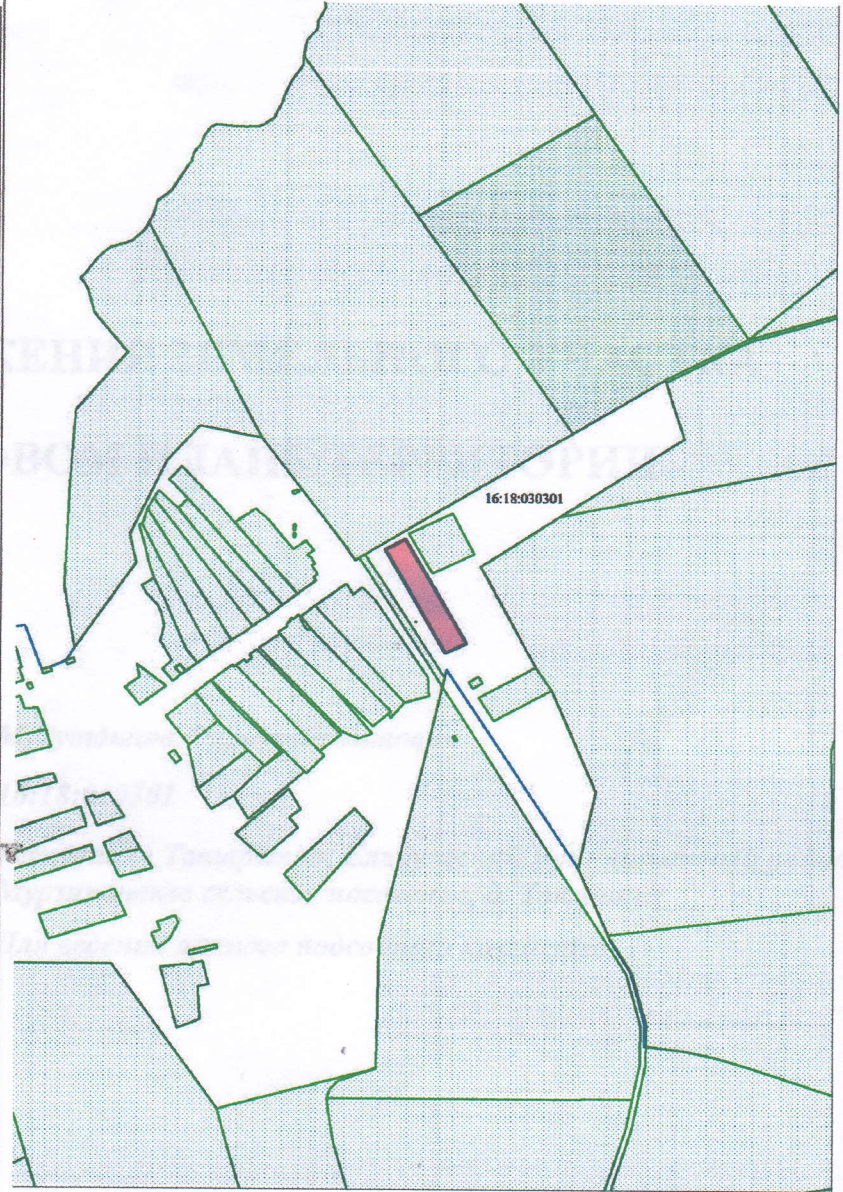

от « ___ » _____ 20__ г.

«УТВЕРЖДАЮ»

Врио Председателя МКУ Земельно-имущественная палата
Елабужского муниципального района
Казакова Л.Р.
« ___ » _____ 20__ г.

на расположения земельного участка или земельных участков на кадастровом плане территории

Порядковый номер характерных точек границ	Координаты, м	
	x	y
1	2	3
1	474767.81	2274181.97
2	474653.62	2274244.69
3	474664.28	2274266.81
4	474779.39	2274202.86
1	474767.81	2274181.97

Масштаб 1:5000

Кадастровый номер земельного участка	-	Площадь	3170 м2
Кадастровый квартал	16:18:030301	Категория земель	земли населенных пунктов

Разрешенное использование	Для ведения личного подсобного хозяйства
Адрес земельного участка	Республика Татарстан, Елабужский муниципальный район, Мурзихинское сельское поселение, д. Токмашка

ЗУ образуется путем образования из кадастрового квартала 16:18:030301